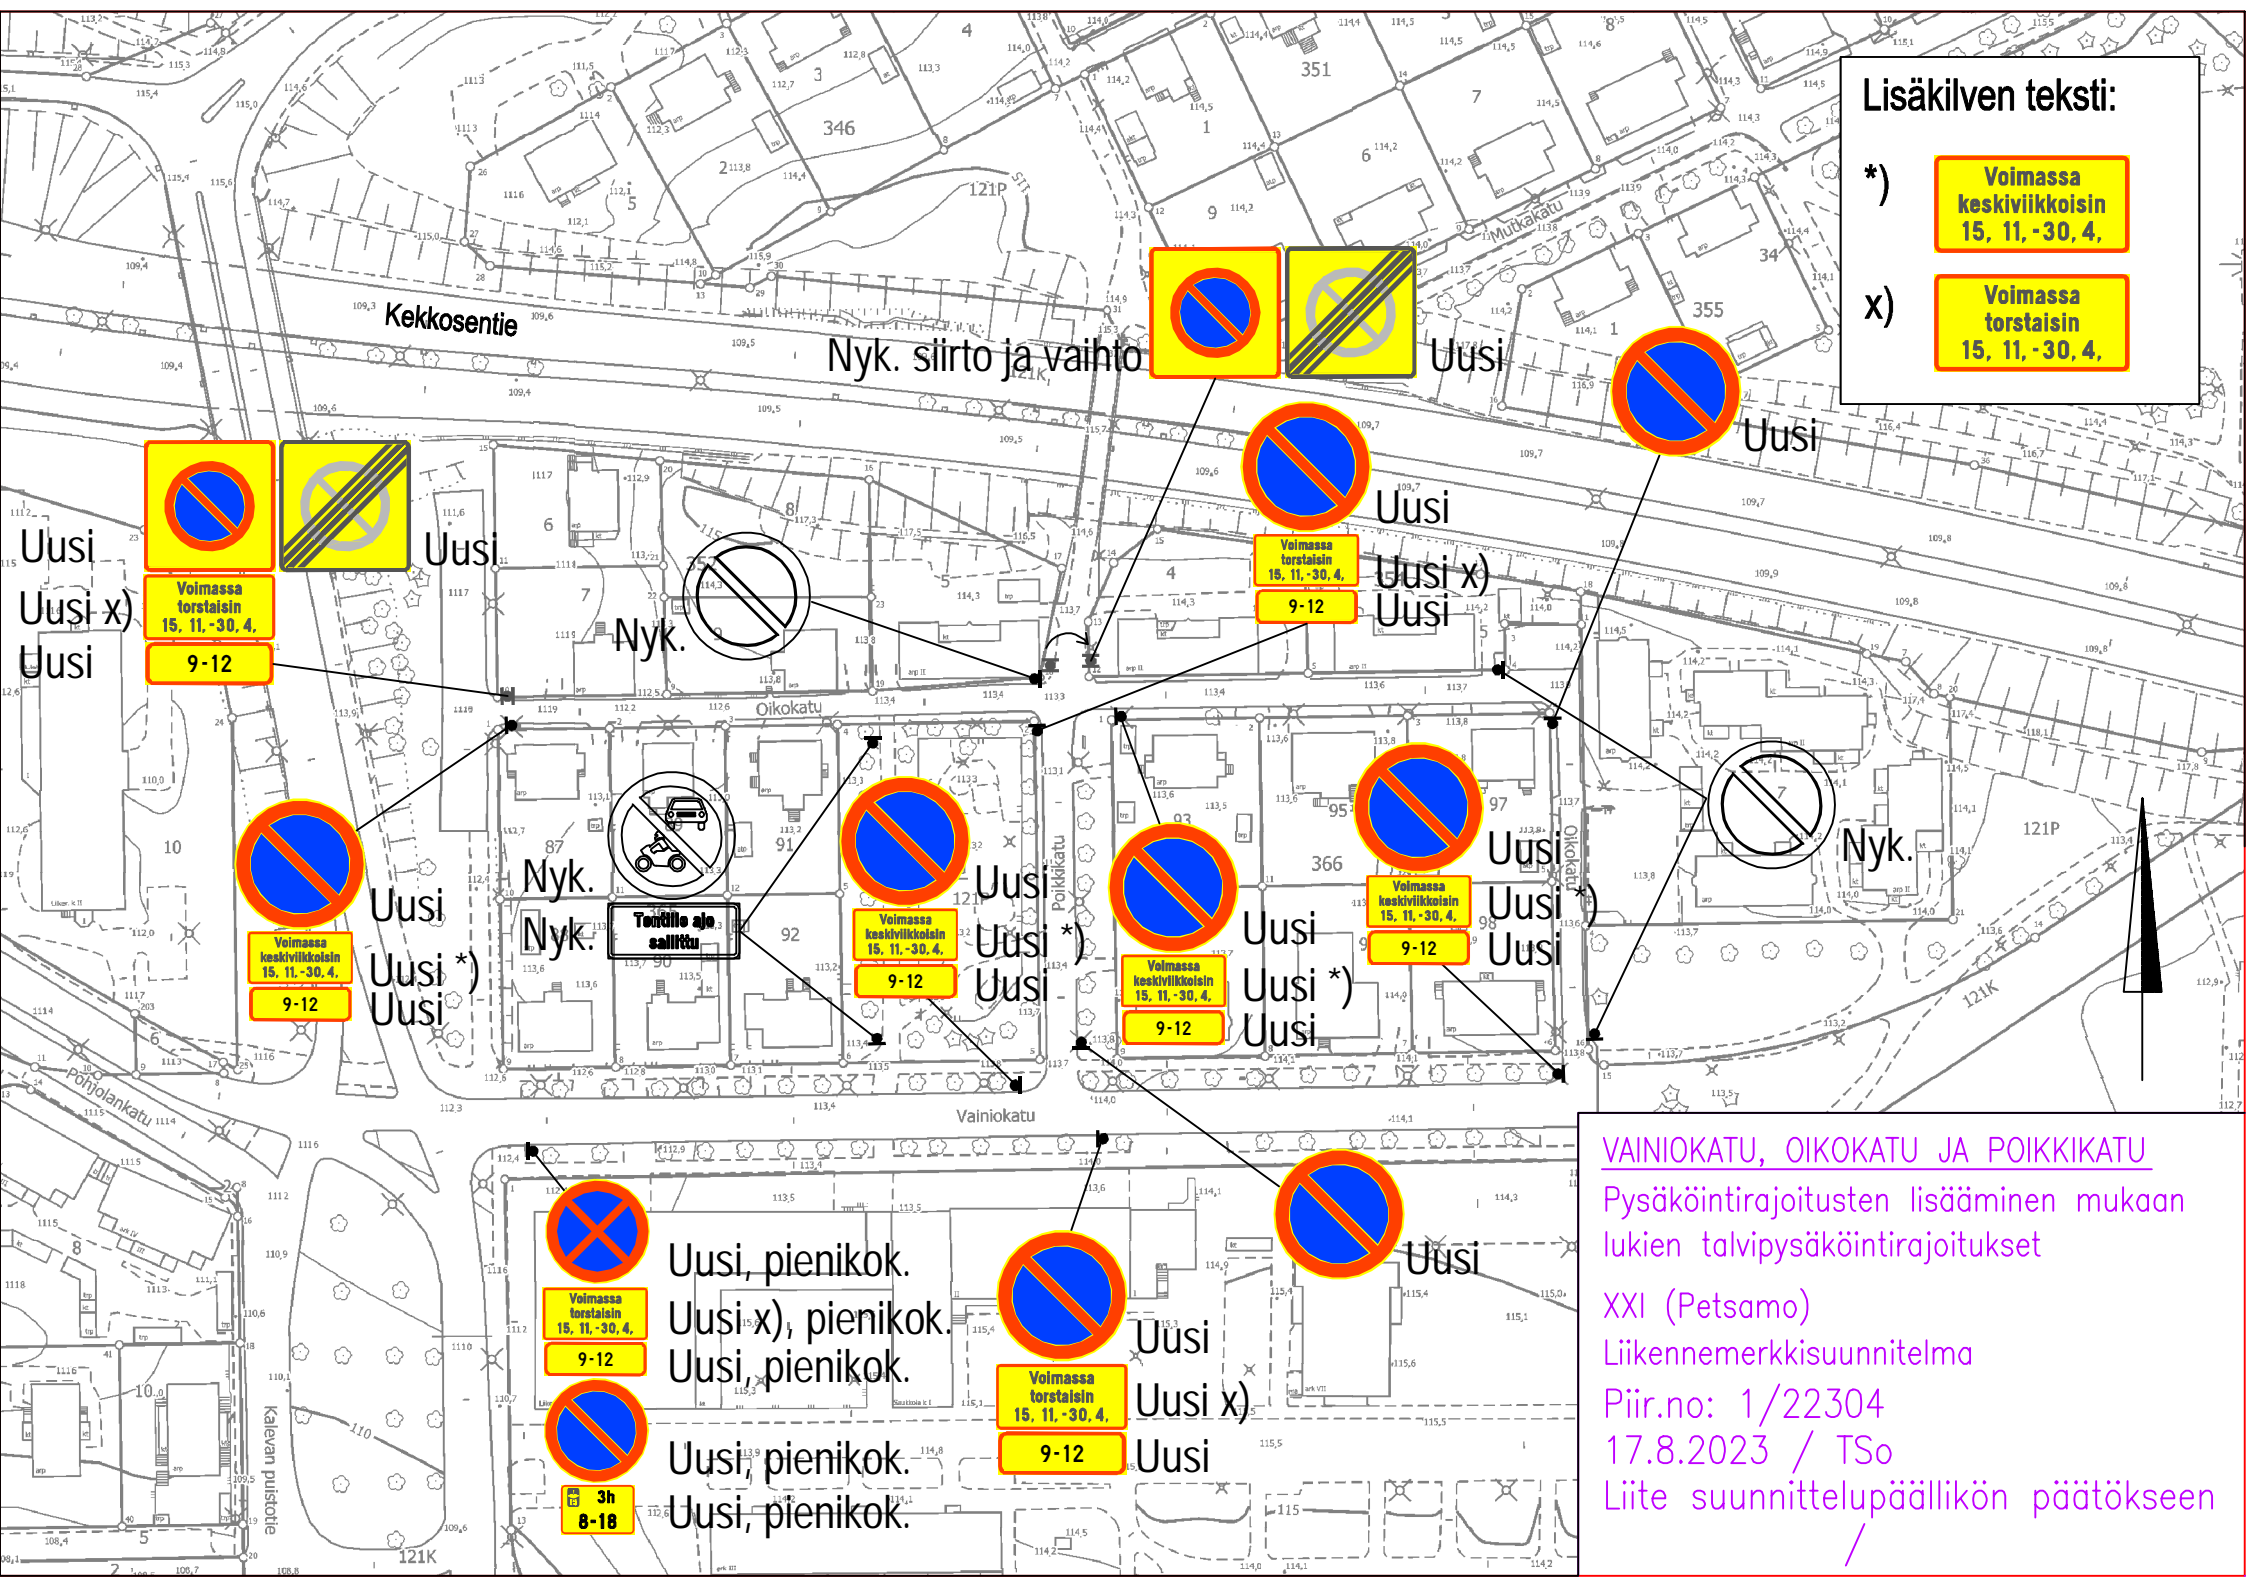

Lisäkilven teksti:

- *) Voimassa keskiviikkoisin 15. 11. -30. 4.**
- x) Voimassa torstaisin 15. 11. -30. 4.**

Nyk. siirto ja vaihto

Uusi

Uusi

Uusi

Uusi x)

Uusi

Uusi

Uusi x)

Uusi

VAINIOKATU, OIKOKATU JA POIKKIKATU
Pysäköintirajoitusten lisääminen mukaan lukien talvipysäköintirajoitukset XXI (Petsamo)
Liikennemerkisuunnitelma
Piir.no: 1/22304
17.8.2023 / TSo
Liite suunnittelupäällikön päätökseen /